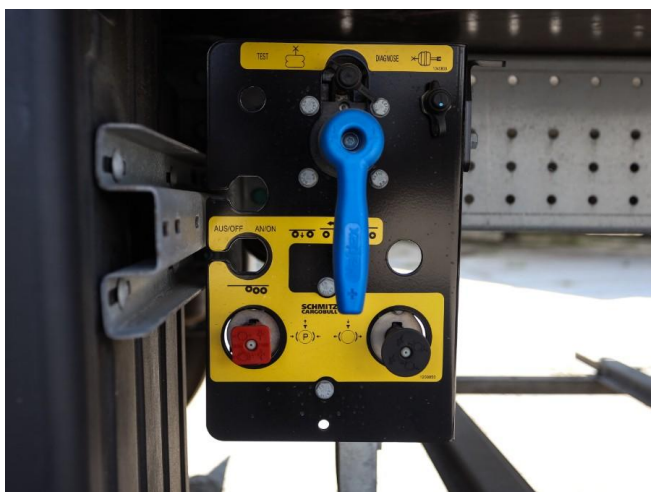

Полуприцеп-рефрижератор

Schmitz SKO24/L

Основные характеристики

Склад: Москва север	Количество осей: 3
Марка осей: Schmitz	Тормоза: Дисковые
Задний портал: Ворота	Держатель запасного колеса
Новые колеса	Паллетный ящик
Установка: Carrier	Инструментальный ящик
Модель ХОУ: Vector 1550	Подъемная ось
ABS	Кредит или лизинг в день обращения