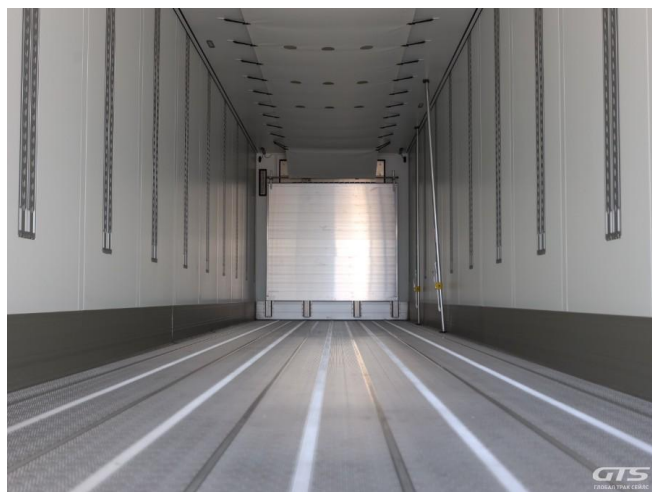

Полуприцеп-рефрижератор

Schmitz SKO24/L

Основные характеристики

Склад: Москва север	Количество осей: 3
Марка осей: Schmitz	Тормоза: Дисковые
Задний портал: Ворота	Держатель запасного колеса
Новые колеса	Паллетный ящик
Установка: Carrier	Инструментальный ящик
Модель ХОУ: Vector 1550	Подъемная ось
ABS	Кредит или лизинг в день обращения